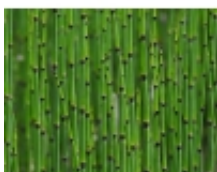

Dane aktualne na dzień: 04-04-2025 16:23

Link do produktu: <https://www.sklep.bambusowygaj.com/skrzyp-zimowy-odm-kamczacka-p-120.html>